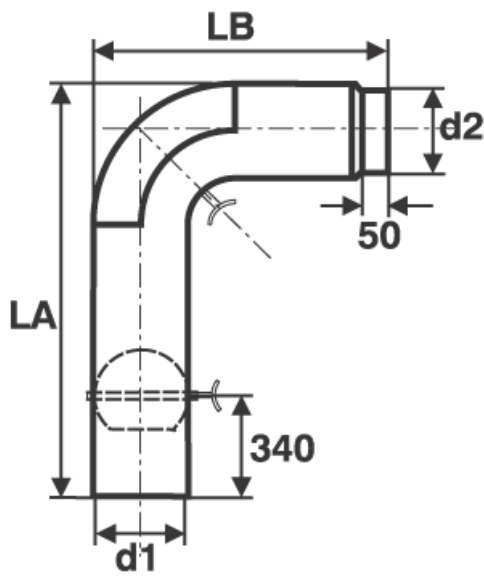

Zeichnung, Maße und Gewichte Fullform [www.kamin-ofenvertrieb.de](http://www.kamin-ofenvertrieb.de)

Winkelbogen, 90°, glatt, Fullform, Einzug auf der kurzen Seite, mit Reinigungs-Öffnung, mit oder ohne Drosselklappe

Stahlblech, geschweißt, mit Senothermlack beschichtet;

alle Reinigungsöffnungen mit hitzebeständiger Dichtung;

Farben: schwarz, schwarz metallic, schwarzgrau, gussgrau, gussgrau hell

Materialstärke: 2,0 mm

Nennweite	Maße		
	innen	außen	Länge
d1	d2	LA	LB
mm	mm	mm	mm
130	129	320	320
130	129	500	400
130	129	700	450
130	129	700	500
150	149	320	320
150	149	500	400
150	149	700	450
150	149	700	500

Nennweite	Gewichte			
	innen			
d1				
	320x320	400x500	450x700	500x700
mm	kg	kg	kg	kg
130	3,67	5,37	7,00	7,32
150	3,71	5,67	7,55	7,92